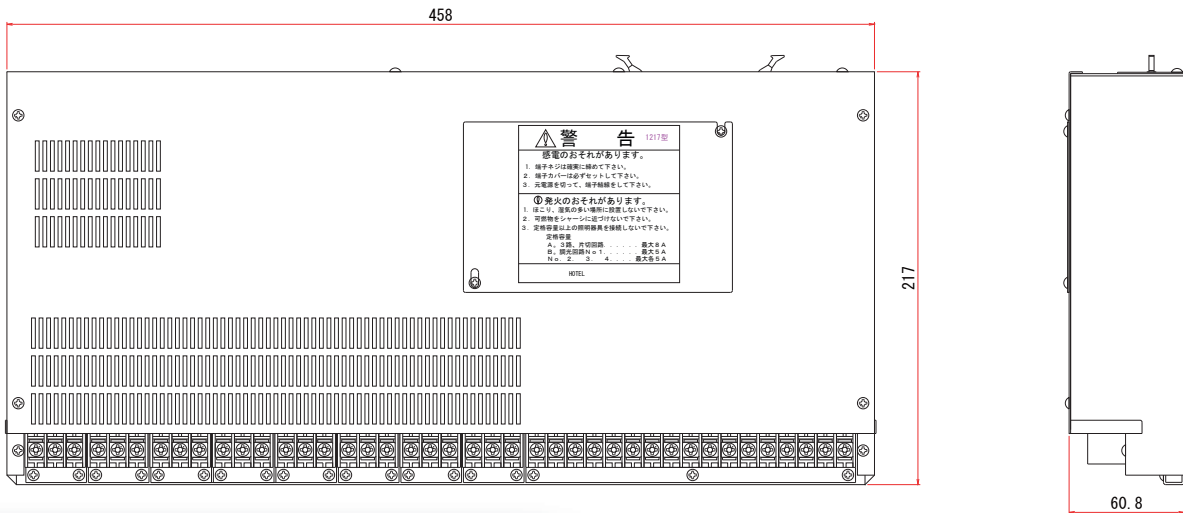

ベットパネル-4

1560

※ ウォーターホテル仕様

開口寸法=W400×H130

仕様

1506型ベットパネル

- ・パネル面：透明アクリル
- ・照明：白熱調光 500W (7回路)
- 蛍光灯調光 500W (1回路)
- 片切 800W (3回路)
- 8シーン
- 3路 800W (3回路)
- ・有線：オプション
- ・空調：オプション
- ・周波数：50Hz/60Hz
- ・制御BOXサイズ：W394×H61×D233