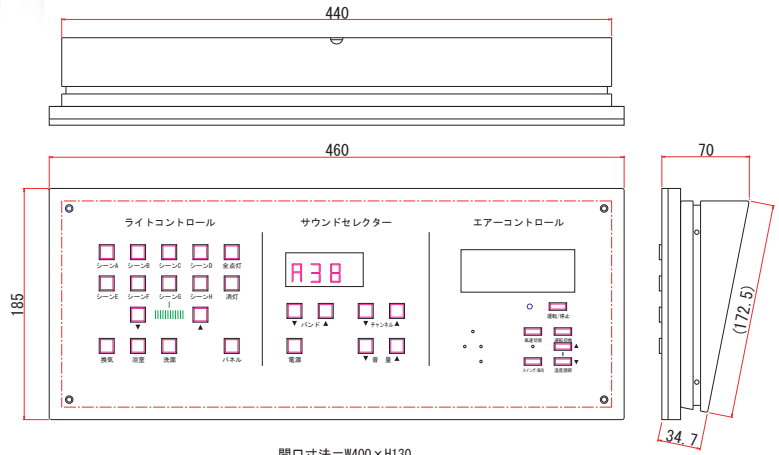

ベットパネル-4

1560

※ ウォーターホテル仕様

開口寸法=W400×H130

仕様

1506型ベットパネル

- ・パネル面：透明アクリル
- ・照明：白熱調光 500W (7回路)
- 蛍光灯調光 500W (1回路)
- 片切 800W (3回路)
- 8シーン
- 3路 800W (3回路)
- ・有線：オプション
- ・空調：オプション
- ・周波数：50Hz/60Hz
- ・制御BOXサイズ：W394×H61×D233