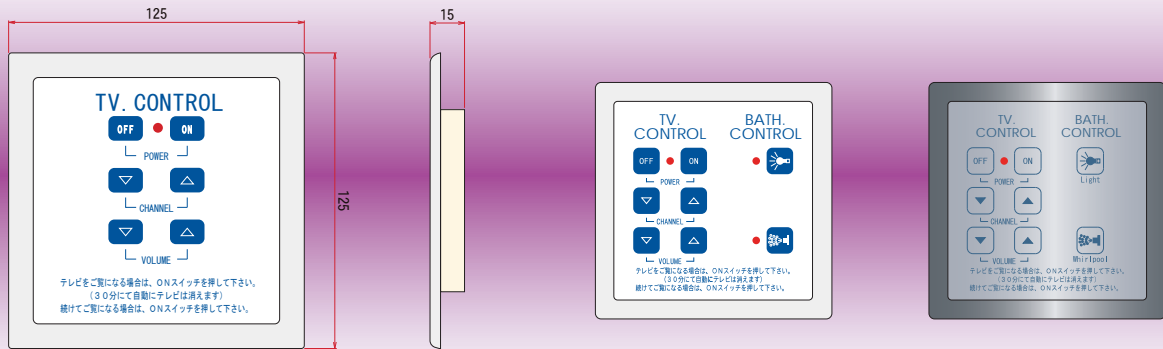

浴室TV操作パネル

MHR-06A