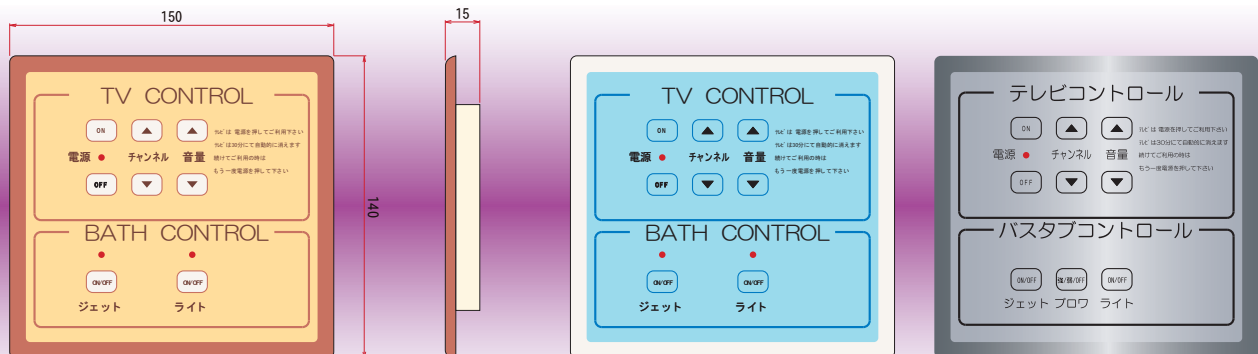

# 浴室TV操作パネル

## 仕 様

- アクリル防水式
- 各社バスと接続可能
- 浴室TVコンバーター（Z1763）と接続
- その他オリジナルデザイン製作承ります