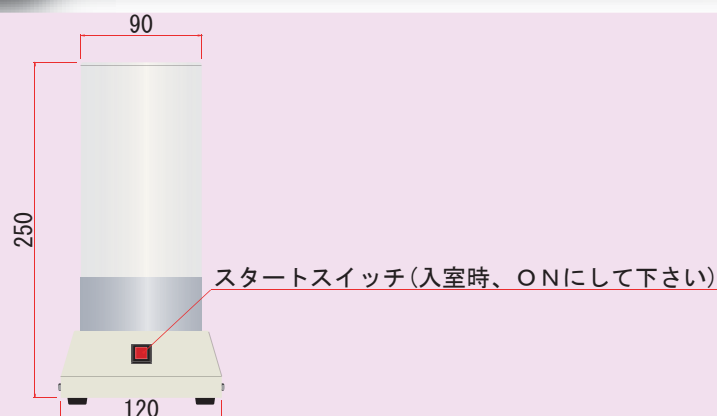

ファッションライト (LED照明)

MHR-02

1. 音声感知機能 …… 音を感知し、ランダムで点滅します。
2. 経過時間表示機能 …… 入室からの経過時間を色で表示します。

例 A 緑 …… 1時間未満
B 黄 …… 1時間を超えて、2時間未満
C 赤 …… 2時間以上
(時間設定可能)

仕様

- AC …… 100V
- 消費電力 …… 0.5W
- 重量 …… 1kg

安全に関する注意

- ご使用の際は、取扱説明書(使用上の注意)をよくお読みの上、正しくお使いください。
- 商品を分解したり、改造しないでください。感電や故障の原因となります。